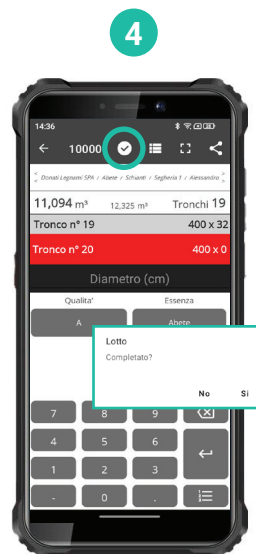

Punto #2: Medición

1. 1 Abrir el calibre
2. 2 Medir los troncos con el calibre
3. 3 Hacer doble clic en el láser para efectuar la medición
4. 4 Completar el lote
5. 5 Enviar los lotes a la Nube (sincronización)