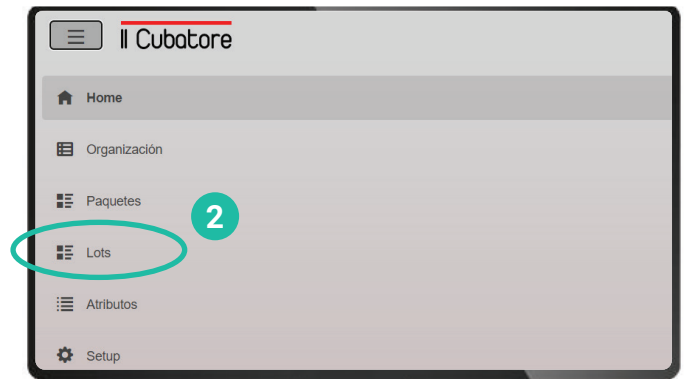

Punto #3: Cloud-Software

1. 1 Iniciar sesión en la página web www.infometrics.eu (login)
2. 2 Menú > Lotes
3. 3 Explosión lista de materiales
4. 4 Exportar a Excel
5. 5 Imprimir lista de contenido (packing list)

Para exportar, imprimir, modificar, eliminar, etc., seleccionar el lote marcando la casilla a la derecha.