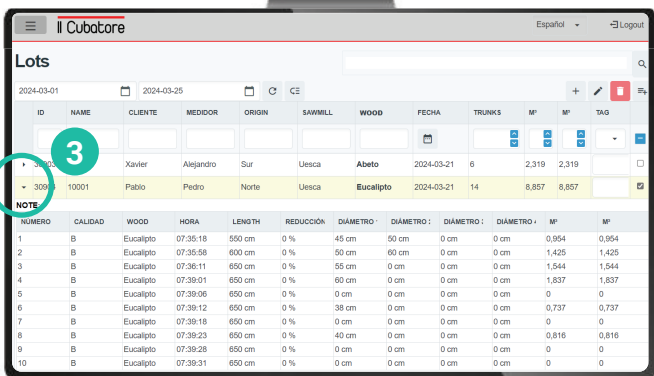

Punto #3: Cloud-Software

1. 1 Iniciar sesión en la página web www.infometrics.eu (login)
2. 2 Menú > Lotes
3. 3 Explosión lista de materiales
4. 4 Exportar a Excel
5. 5 Imprimir lista de contenido (packing list)

Para exportar, imprimir, modificar, eliminar, etc., seleccionar el lote marcando la casilla a la derecha.