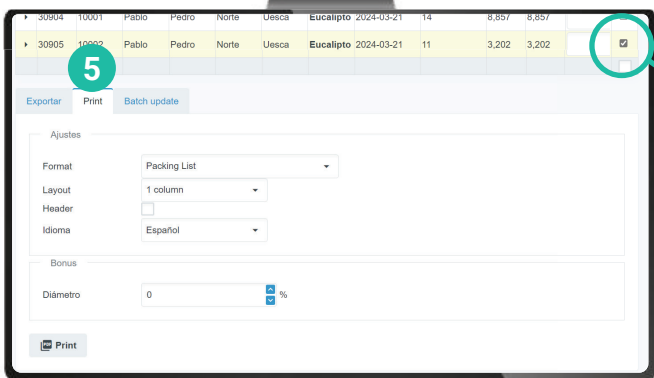

Punto #3: Cloud-Software

1. 1 Iniciar sesión en la página web www.infometrics.eu (login)
2. 2 Menú > Lotes
3. 3 Explosión lista de materiales
4. 4 Exportar a Excel
5. 5 Imprimir lista de contenido (packing list)

Para exportar, imprimir, modificar, eliminar, etc., seleccionar el lote marcando la casilla a la derecha.