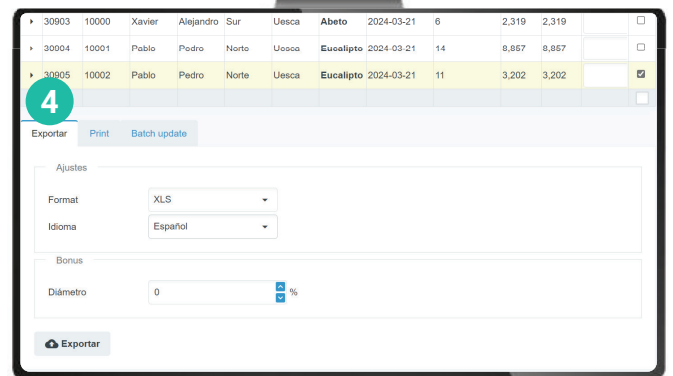

Punto #3: Cloud-Software

1. 1 Iniciar sesión en la página web www.infometrics.eu (login)
2. 2 Menú > Lotes
3. 3 Explosión lista de materiales
4. 4 Exportar a Excel
5. 5 Imprimir lista de contenido (packing list)

Para exportar, imprimir, modificar, eliminar, etc., seleccionar el lote marcando la casilla a la derecha.