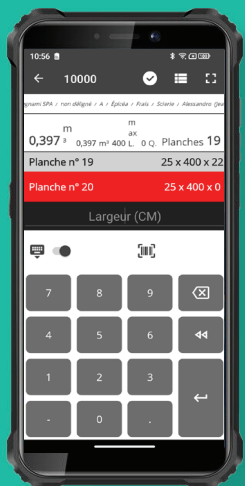

# Il Cubatore

**Le mètre digital**  
pour le cubage du bois  
de sciage

# Il Cubatore

$\begin{matrix} 7 & 4 & 1 \\ 2 & 4 & x & 3 \\ & & & 3 \end{matrix}$   
**Les experts savent ...**

... que la précision et la facilité d'utilisation sont les facteurs les plus importants lorsqu'il s'agit d'outils.

**Il Cubatore d'Infometrics est le meilleur système de cubage numérique pour toutes les professions de l'industrie du bois.**

Il Cubatore n'est pas seulement un mètre numérique, un smartphone robuste avec support de bras et une application simple à utiliser, mais aussi un logiciel de gestion intelligent pour gérer les données de mesure.

## C'EST AUSSI SIMPLE QUE ÇA:

- 1 Créer une nouvelle activité dans l'application
- 2 Mesurer le bois de sciage avec le mètre numérique
- 3 Les m3 sont automatiquement enregistrés dans l'application
- 4 Synchroniser les données mesurées avec le logiciel
- 5 Imprimer ou exporter des listes de mesures et créer des étiquettes à code-barres