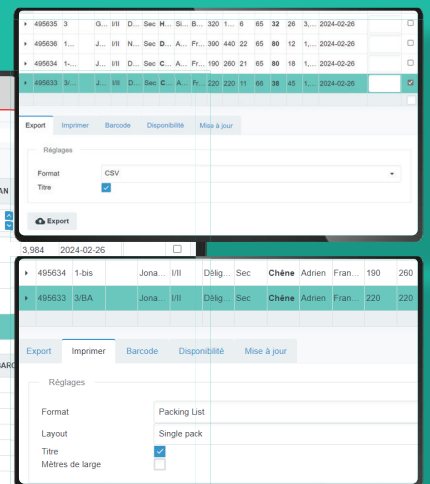

Il Cubatore

Paquets

2024-02-01 | 2024-02-27

ID	PAQU	CONT	CLIEF	QUAL	TYPO	SECH	TYP	OPER	SCIEI	-L	+L	-L	+L	É	PLAN
495635	3		Gerard	III	Délagner	Sec	Hêtre	Simon	Bernard	320	101111	6	65	32	26
495636	10001		Jonat...	III	Non D...	Sec	Douglas	Adrien	Francois	390	440	22	65	80	12
495634	1-bis		Jonat...	III	Délagner	Sec	Chêne	Adrien	Francois	190	260	21	65	80	18
495633	3/BA		Jonat...	III	Délagner	Sec	Chêne	Adrien	Francois	220	220	11	66	38	45

NOTE

NUMERO	ÉPAISSEUR	LONGUEUR	LARGEUR	QUANTITÉ	M³
1	38 mm	220 cm	33 cm	1	0.028
2	38 mm	220 cm	32 cm	1	0.027
3	38 mm	220 cm	12 cm	1	0.01
4	38 mm	220 cm	11 cm	1	0.009
5	38 mm	220 cm	66 cm	1	0.055
6	38 mm	220 cm	54 cm	1	0.045
7	38 mm	220 cm	34 cm	1	0.028
8	38 mm	220 cm	23 cm	1	0.019
9	38 mm	220 cm	32 cm	1	0.027
10	38 mm	220 cm	54 cm	1	0.045