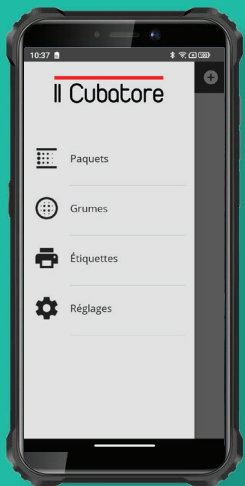

C'EST AUSSI SIMPLE QUE ÇA:

1. 1 Créer une nouvelle activité dans l'application
2. 2 Mesurer le bois de sciage avec le mètre numérique
3. 3 Les m3 sont automatiquement enregistrés dans l'application
4. 4 Synchroniser les données mesurées avec le logiciel
5. 5 Imprimer ou exporter des listes de mesures et créer des étiquettes à code-barres