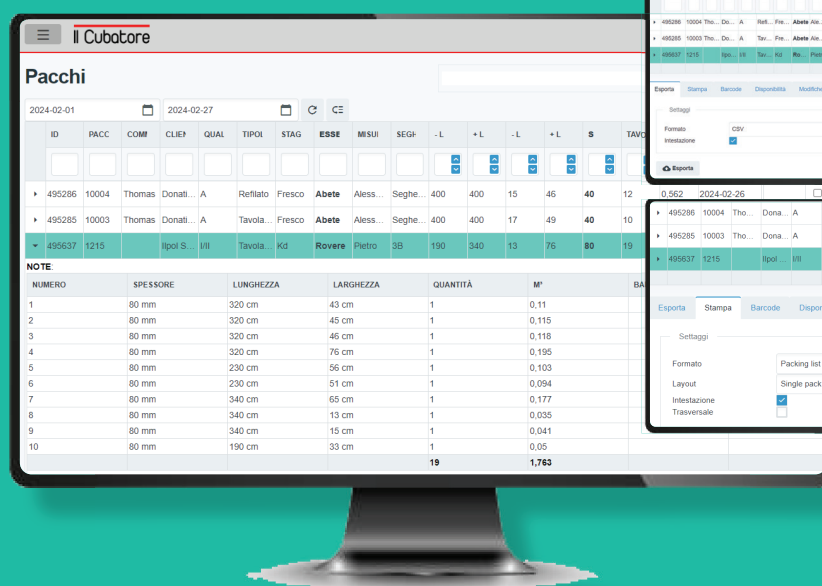

# Il Cubatore

**Il metro digitale**  
per misurazione  
del tavolame

# Il Cubatore

$\frac{7}{2} \times \frac{4}{3}$   
**Gli esperti lo sanno, ...**

... che quando si tratta di strumenti, affidabilità e facilità d'uso sono quello che conta.

**Il Cubatore di Infometrics è il miglior sistema digitale per la cubatura semplice e veloce del tavolame per tutta la filiera del legno.**

Il Cubatore non è solo un metro digitale, uno smartphone robusto con polsiera di supporto e un'app facile da usare, ma anche un pratico software gestionale per il vostro archivio di pacchi di tavole.

Che si tratti di tavole, travi, listelli o parquet con lunghezze uniformi o diverse, con il Cubatore risparmiate tempo prezioso, eliminate gli errori e aumentate la vostra produttività.

## E' COSI' FACILE:

- 1 Inserire un nuovo numero di commissione
- 2 Misurare i tronchi con il metro digitale
- 3 I m<sup>3</sup> vengono registrati automaticamente nell'app
- 4 Sincronizzazione delle misurazioni con il software in cloud
- 5 Stampare o esportare i packing list, creare etichette barcode