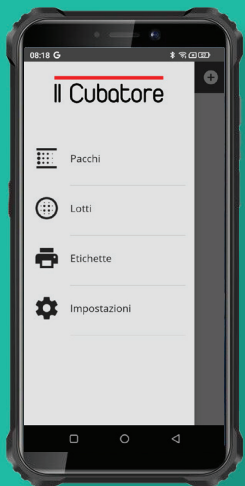

# Il Cubatore

**Il metro digitale**  
per misurazione  
del tavolame

# Il Cubatore

$\frac{7}{2} \times \frac{4}{3}$   
**Gli esperti lo sanno, ...**

... che quando si tratta di strumenti, affidabilità e facilità d'uso sono quello che conta.

**Il Cubatore di Infometrics è il miglior sistema digitale per la cubatura semplice e veloce del tavolame per tutta la filiera del legno.**

Il Cubatore non è solo un metro digitale, uno smartphone robusto con polsiera di supporto e un'app facile da usare, ma anche un pratico software gestionale per il vostro archivio di pacchi di tavole.

Che si tratti di tavole, travi, listelli o parquet con lunghezze uniformi o diverse, con il Cubatore risparmiate tempo prezioso, eliminate gli errori e aumentate la vostra produttività.

## E' COSI' FACILE:

- 1 Inserire un nuovo numero di commissione
- 2 Misurare i tronchi con il metro digitale
- 3 I m<sup>3</sup> vengono registrati automaticamente nell'app
- 4 Sincronizzazione delle misurazioni con il software in cloud
- 5 Stampare o esportare i packing list, creare etichette barcode