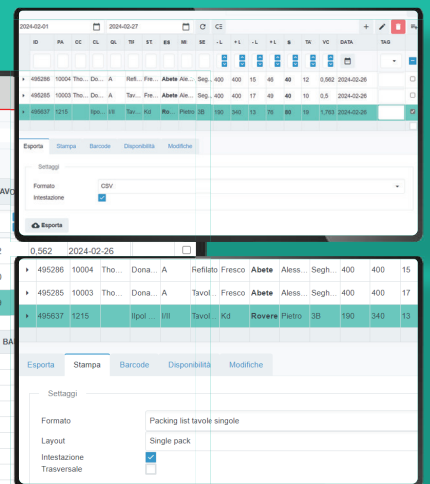

# Il Cubatore

**Il metro digitale**  
per misurazione  
del tavolame

# Il Cubatore

$\frac{7}{2} \times \frac{4}{3}$   
**Gli esperti lo sanno, ...**

... che quando si tratta di strumenti, affidabilità e facilità d'uso sono quello che conta.

**Il Cubatore di Infometrics è il miglior sistema digitale per la cubatura semplice e veloce del tavolame per tutta la filiera del legno.**

Il Cubatore non è solo un metro digitale, uno smartphone robusto con polsiera di supporto e un'app facile da usare, ma anche un pratico software gestionale per il vostro archivio di pacchi di tavole.

Che si tratti di tavole, travi, listelli o parquet con lunghezze uniformi o diverse, con il Cubatore risparmiate tempo prezioso, eliminate gli errori e aumentate la vostra produttività.

## E' COSI' FACILE:

- 1 Inserire un nuovo numero di commissione
- 2 Misurare i tronchi con il metro digitale
- 3 I m<sup>3</sup> vengono registrati automaticamente nell'app
- 4 Sincronizzazione delle misurazioni con il software in cloud
- 5 Stampare o esportare i packing list, creare etichette barcode